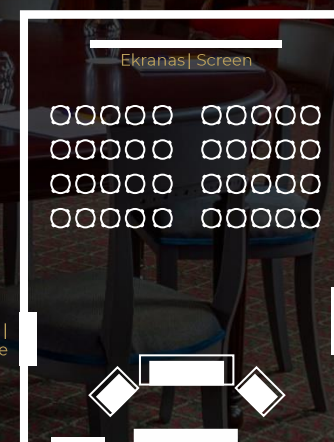

Iejimas | Entrance

ILGAS STALAS SU EKRANU |  
LONG TABLE WITH SCREEN  
22 asmeņs | persons

Iejimas | Entrance

5 APVALŪS STALAI |  
5 ROUND TABLES  
40 asmeņu | persons

Iejimas | Entrance

TEATRAS |  
THEATRE  
40 asmeņu | persons

Iejimas | Entrance

FURŠETAS |  
BUFFET  
40 asmeņu | persons

Iejimas | Entrance