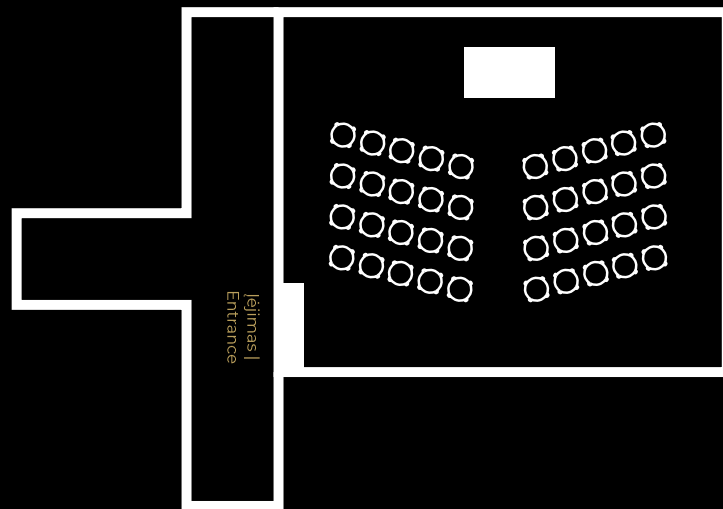

TERASA ANT VANDENS | LAKE TERRACE (63 m²)

IŠDĒSTYMAS | SEATING SCENARIOS

FURŠETAS |
BUFFET
50 asmeņu | persons

TEATRAS | CEREMONIJA |
THEATRE | CEREMONY
40 asmeņu | persons

5 APVALŪS STALAI |
5 ROUND TABLES
40 asmeņys | persons

ILGAS STALAS |
LONG TABLE
24 asmeņys | persons

TERASA ANT VANDENS LAKE TERRACE (63 m²)

TEATRAS | CEREMONIJA |
THEATRE | CEREMONY

40 asmenų | persons

TERASA ANT VANDENS LAKE TERRACE (63 m²)

5 APVALŪS STALAI |
5 ROUND TABLES

40 asmenų | persons

TERASA ANT VANDENS LAKE TERRACE (63 m²)

ILGAS STALAS |
LONG TABLE
24 asmenys | persons