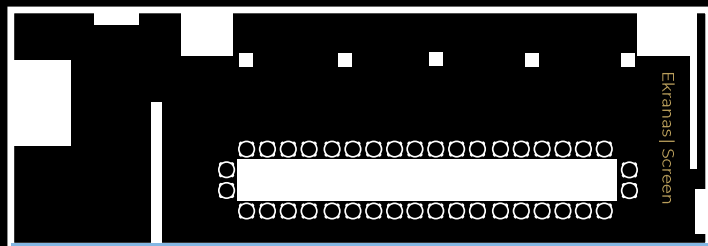

ERDVĒ | SPACE

„BONA“ (160 m²)

ILGAS STALAS |
LONG TABLE

40 asmeņu | persons

Iejīmas | Entrance

Pilies vaizdas | Castle view