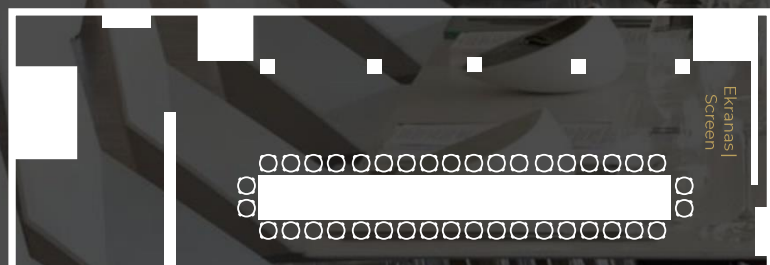

ILGAS STALAS | LONG TABLE

40 asmeņu | persons

Iejīmas | Entrance

Pīlies vaizdas | Castle view