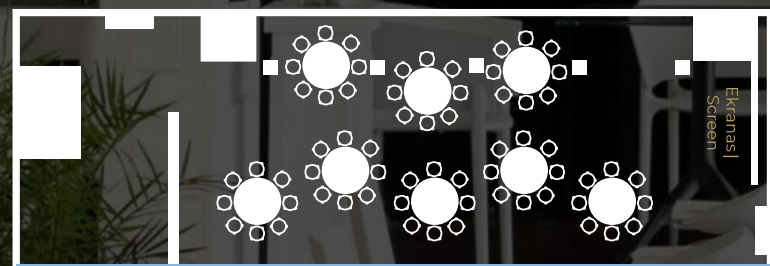

ERDVĒ | SPACE „BONA“ (160 m²)

IŠDĒSTYMAS | SEATING SCENARIOS

8 APVALŪS STALAI | 8 ROUND TABLES

64-70 asmeņu | persons

Iejīmas | Entrance

Pīlies vaizdas | Castle view

TEATRAS | THEATRE

50 asmeņu | persons

Iejīmas | Entrance

Pīlies vaizdas | Castle view

ERDVĒ | SPACE

„BONA“ (160 m²)

8 APVALŪS STALAI |
8 ROUND TABLES
64-70 asmeņu | persons

Ieļīmas | Entrance

Pilies vaizdas | Castle view

Ieļīmas |
Entrance