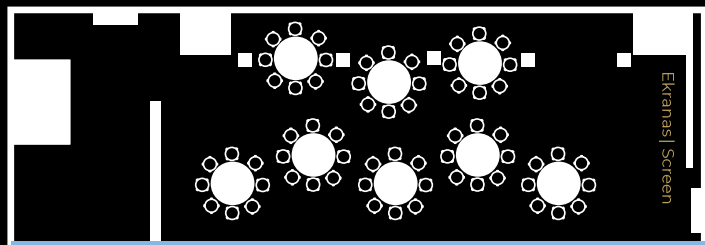

Iejīmas | Entrance

Pīlies vaizdas | Castle view

ERDVĒ | SPACE

„BONA“ (160 m²)

8 APVALŪS STALAI |
8 ROUND TABLES
64-70 asmeņu | persons

Ieļīmas | Entrance

Pilies vaizdas | Castle view

Ieļīmas |
Entrance

ASK
ASK KLUBAS
RESTAURANT & HOTEL

ERDVĒ | SPACE

„BONA“ (160 m²)

TEATRAS |
THEATRE

50 asmeņu | persons

Iejīmas | Entrance

Pilnes vaizdas | Castle view

ERDVĒ | SPACE